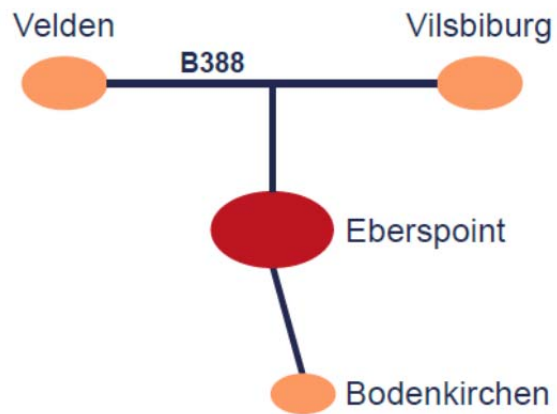

Wie sie uns finden

Kainzer Sölde - Ahornstr. 11 - 84149 Eberspoint - Markt Velden

Anreise mit der Bahn zur „Kainzer Sölde“

Anreise mit dem Flugzeug zur „Kainzer Sölde“

München (Munich Airport MUC)

Regionalbahn
Richtung Regensburg
www.bahn.de

MUC – Landshut Hbf
ca. 33 min

Landshut Hbf

Regionalbahn
Richtung Salzburg
www.bahn.de

Landshut – Vilsbiburg
ca. 18 min

Vilsbiburg Bhf

Kostenloser Transfer
www.hybrid-tebel.de

Transfer-Service
ca. 10 min

Eberspoint „Kainzer Sölde“