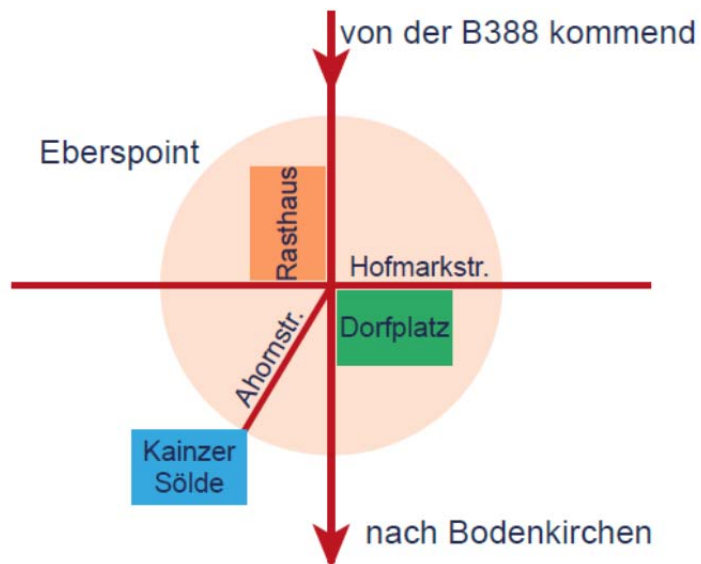

Wie sie uns finden

Kainzer Sölde - Ahornstr. 11 - 84149 Eberspoint - Markt Velden

Anreise mit der Bahn zur „Kainzer Sölde“

Anreise mit dem Flugzeug zur „Kainzer Sölde“

München (Munich Airport MUC)

Regionalbahn
Richtung Regensburg
www.bahn.de

MUC – Landshut Hbf
ca. 33 min

Landshut Hbf

Regionalbahn
Richtung Salzburg
www.bahn.de

Landshut – Vilsbiburg
ca. 18 min

Vilsbiburg Bhf

Kostenloser Transfer
www.hybrid-tebel.de

Transfer-Service
ca. 10 min

Eberspoint „Kainzer Sölde“