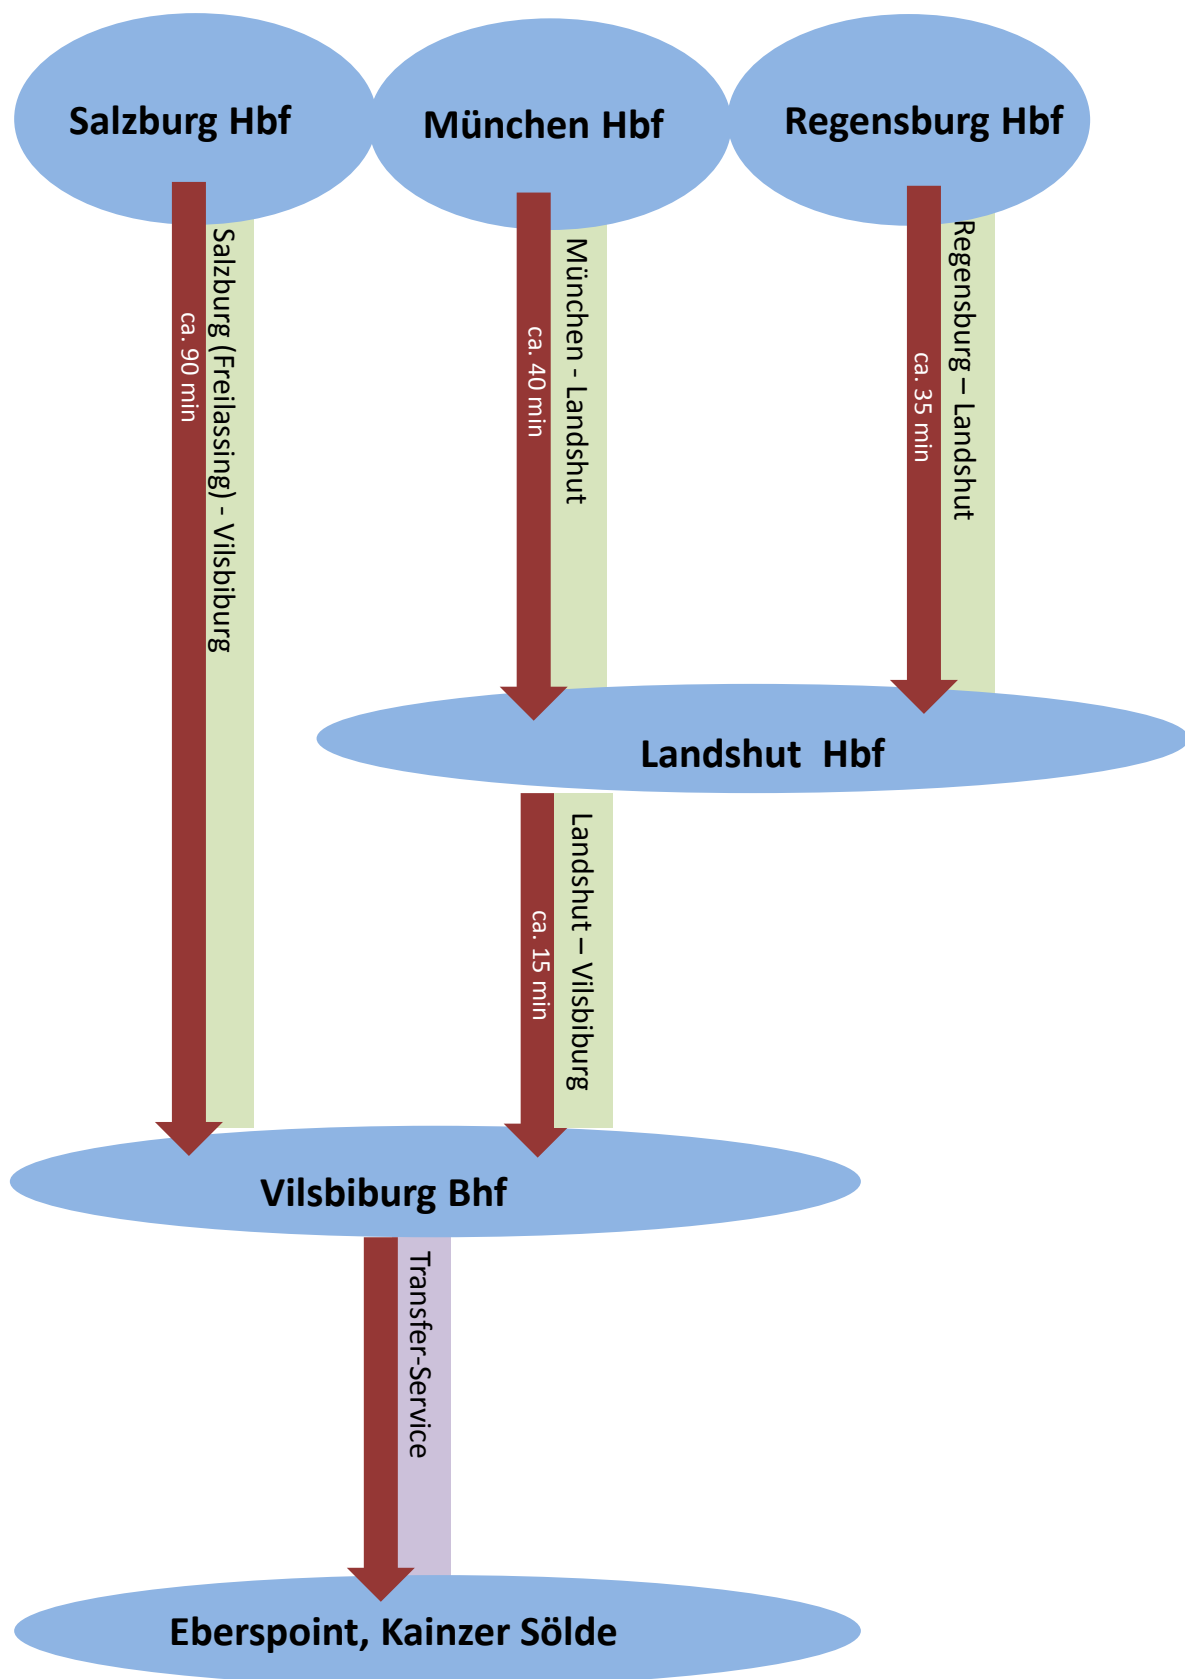

Wie sie uns finden

Kainzer Sölde - Ahornstr. 11 - 84149 Eberspoint - Markt Velden

Anreise mit der Bahn zur „Kainzer Sölde“

Anreise mit dem Flugzeug zur „Kainzer Sölde“

München (Munich Airport MUC)

Regionalbahn
Richtung Regensburg
www.bahn.de

MUC – Landshut Hbf
ca. 33 min

Landshut Hbf

Regionalbahn
Richtung Salzburg
www.bahn.de

Landshut – Vilsbiburg
ca. 18 min

Vilsbiburg Bhf

Kostenloser Transfer
www.hybrid-tebel.de

Transfer-Service
ca. 10 min

Eberspoint „Kainzer Sölde“